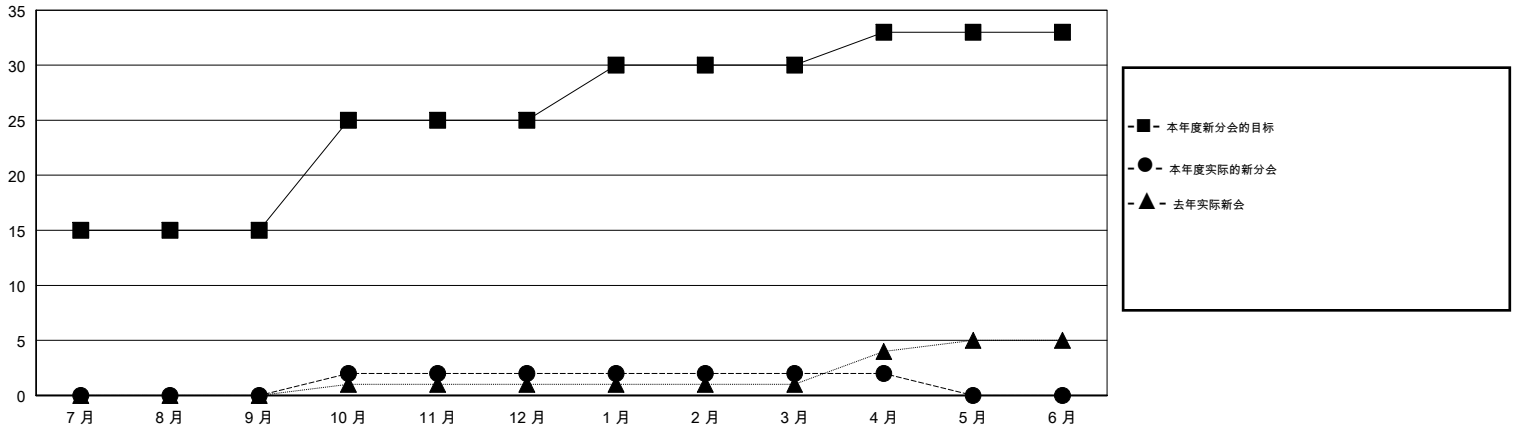

# MONTHLY MEMBERSHIP PROGRESS REPORT

District 391

Results as of: 04/30/2018

GMT: ZIYU LIN

地点 CHINA

GMT宪章区

分会				位会员@每位须缴			
成果 2017-2018				成果 2017-2018			
季	新分会目标	新会	会员流失的分会	季	会员净增长目标	实际会员增长数	实际退会会员 (包括转会)
7月/8月/9月	15	0	0	7月/8月/9月	100	111	68
10月/11月/12月	10	2	7	10月/11月/12月	350	232	311
1月/2月/3月	5	0	0	1月/2月/3月	200	100	1
4月/5月/6月	3	0	0	4月/5月/6月	100	0	1

目标与实际新会累积

目标和实际会员累积

已取消的分会: 7	37 CLUBS OF 45 增添1位或以上的新会员	性别分布 男 761 (61.27%) 女 481 (38.73%) 年度女性会员百分比目标: 50%
放弃的会员 过世 0 分会已取消 167 其他 214 总计 381	<a href="#">点击这里取得累计会员数据</a>	总计家庭单位会员数 45 支付减半会费的家庭会员 23