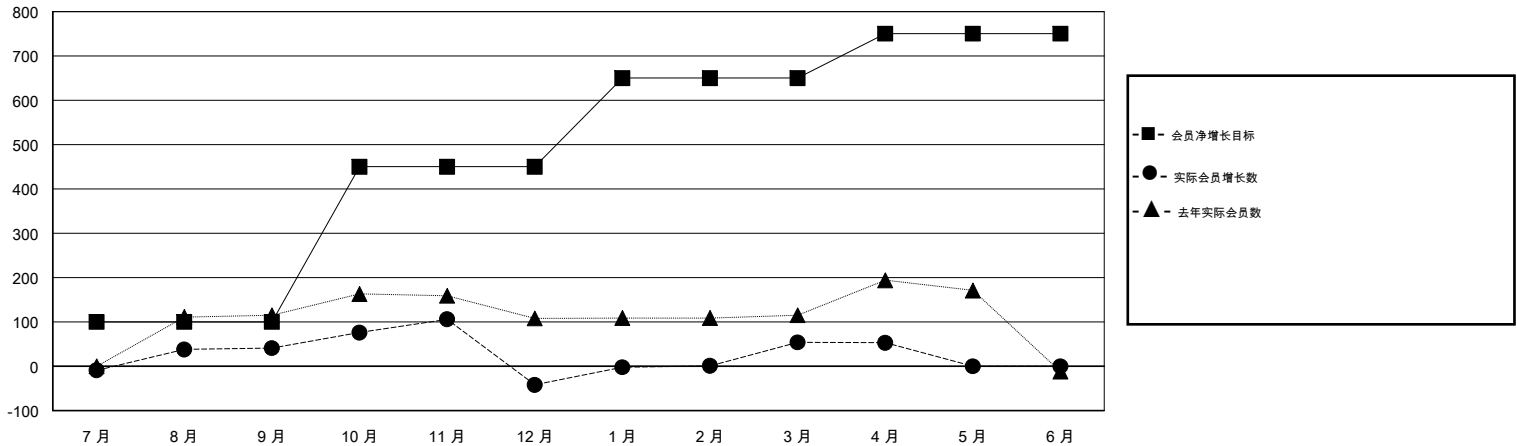

# MONTHLY MEMBERSHIP PROGRESS REPORT

District 391

Results as of: 04/30/2018

GMT: ZIYU LIN

地点 CHINA

GMT宪章区

分会				位会员@每位须缴			
成果 2017-2018				成果 2017-2018			
季	新分会目标	新会	会员流失的分会	季	会员净增长目标	实际会员增长数	实际退会会员 (包括转会)
7月/8月/9月	15	0	0	7月/8月/9月	100	111	68
10月/11月/12月	10	2	7	10月/11月/12月	350	232	311
1月/2月/3月	5	0	0	1月/2月/3月	200	100	1
4月/5月/6月	3	0	0	4月/5月/6月	100	0	1

目标与实际新会累积

目标和实际会员累积

已取消的分会: 7	37 CLUBS OF 45 增添1位或以上的新会员	性别分布 男 761 (61.27%) 女 481 (38.73%) 年度女性会员百分比目标: 50%
放弃的会员 过世 0 分会已取消 167 其他 214 总计 381	<a href="#">点击这里取得累计会员数据</a>	总计家庭单位会员数 45 支付减半会费的家庭会员 23